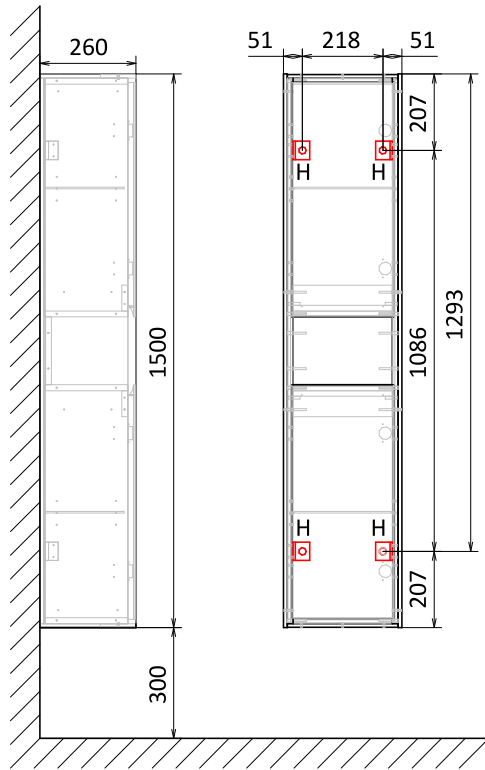

СХЕМЫ НАВЕСКИ

-  H - место крепления к стене
-  K-место вывода воды и слива
-  Э-точка вывода электропровода

Пенал Glass 150

Зеркало Glass 80
Тумба подвесная Glass 80